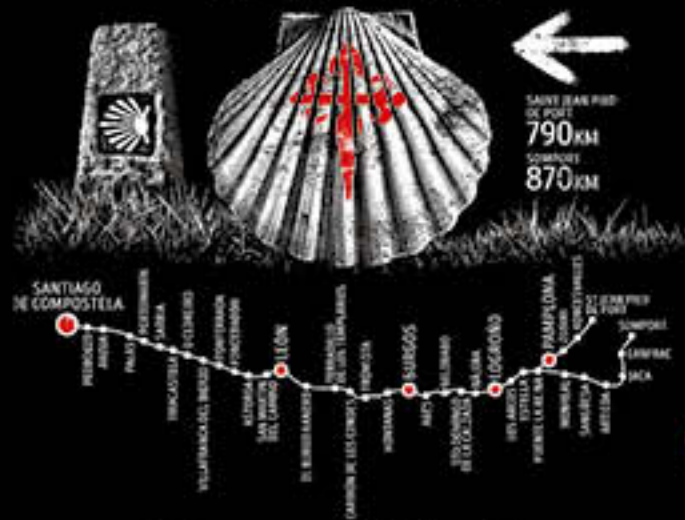

6502 DOGO PREMIUM 02

F 2000652A 22x22

SPECIAL 1581 CIBELES - EL RETIRO - MUSEO DEL PRADO MADRID MINTAGE CO.

F 2200428A 27x28

F 1701063A 34x27

F 1701075A 27x33

CAMINO DE SANTIAGO

F 1801124A 27x24